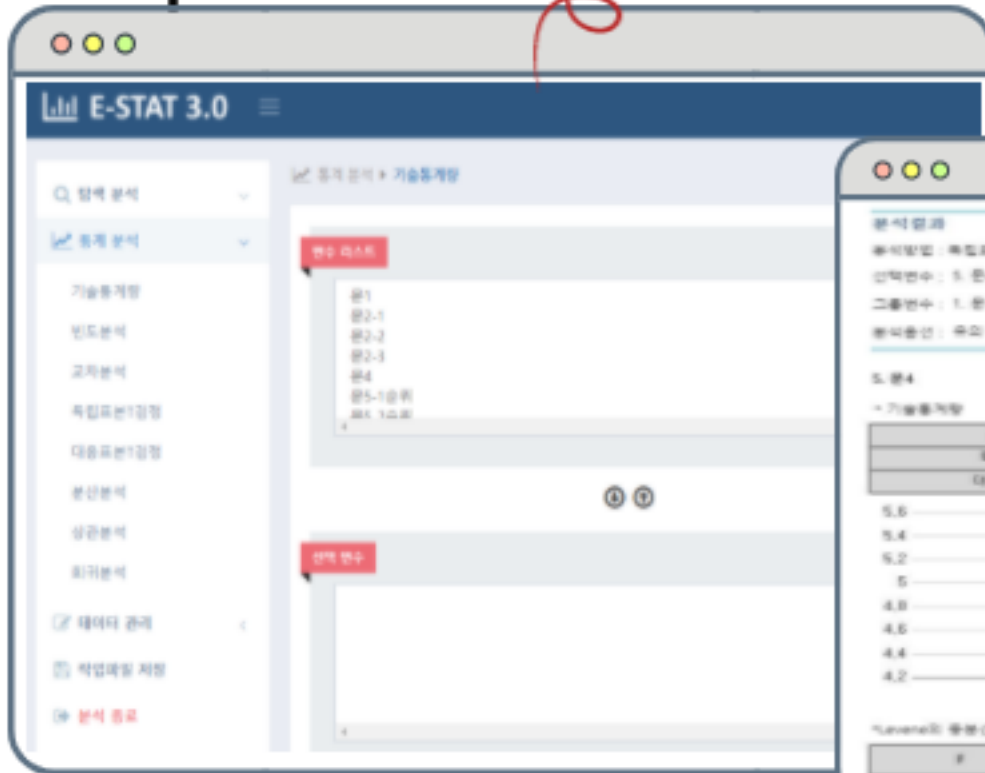

E-stat 3.0은
KSDC DB 온라인 통계분석 서비스
입니다!